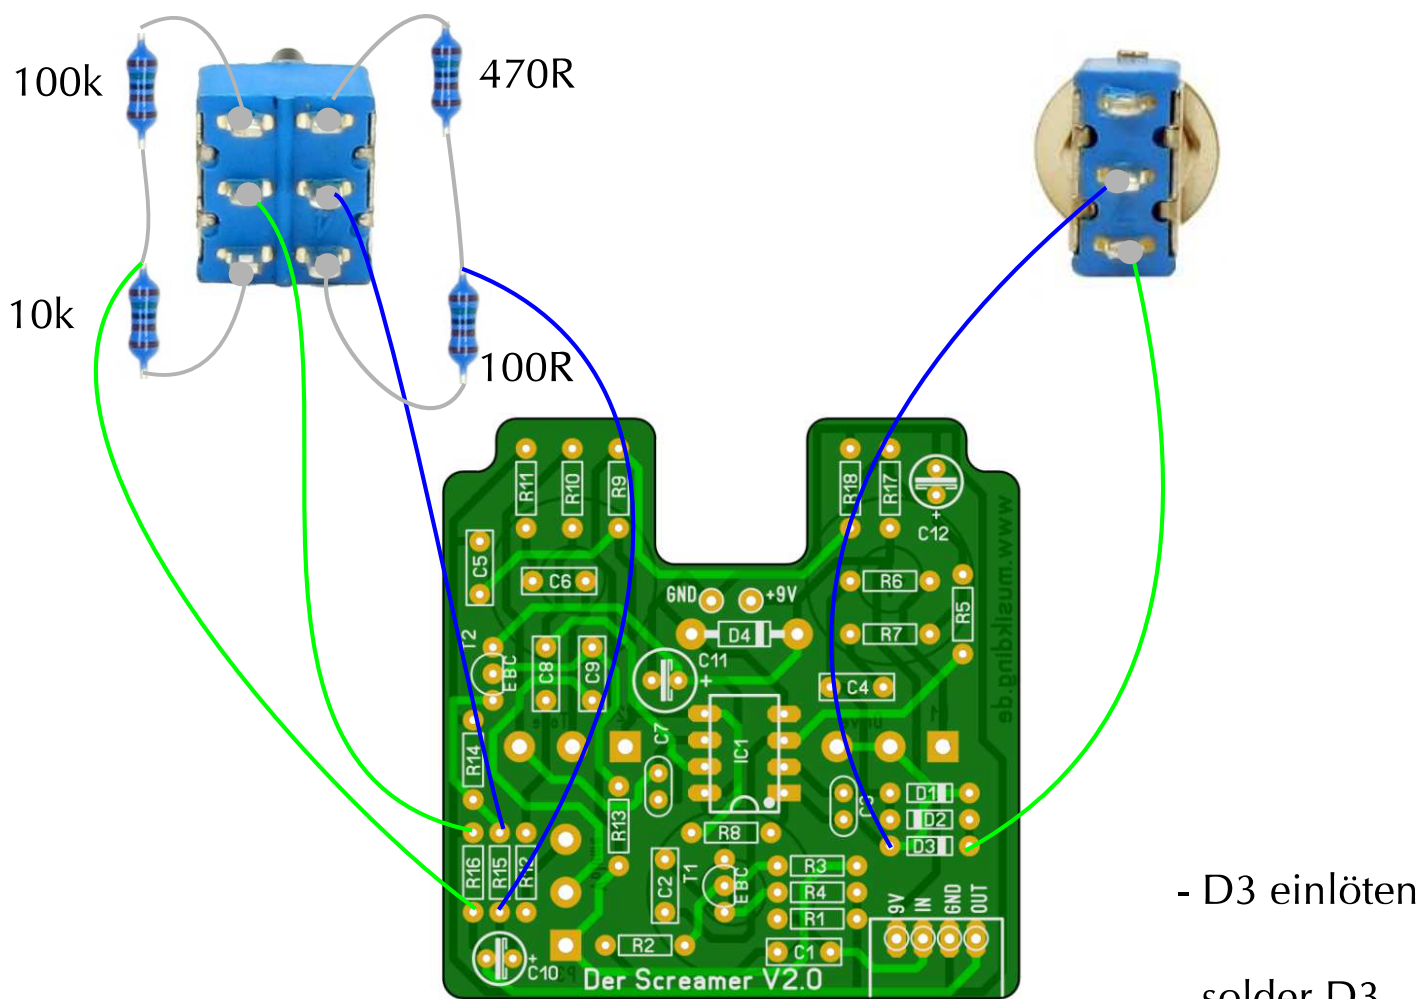

Screamer Mods

TS9 / TS808 Switch

Sym. / Asym. Clipping

- R16 und R15 leer lassen
- leave R15 and R16 empty